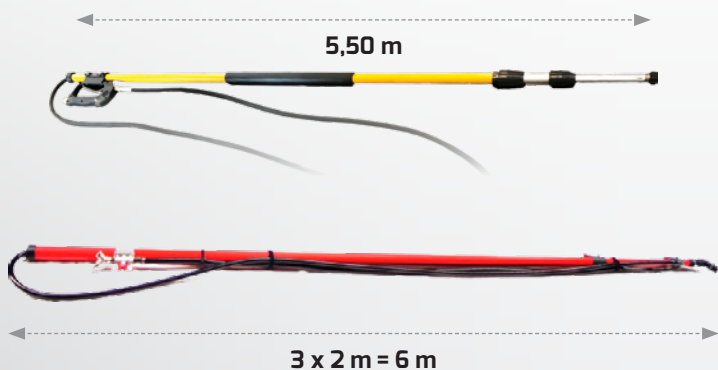

Algimouss PRO

CANNES TÉLÉSCOPIQUES

Simple à mettre en œuvre, évite les déplacements sur la toiture et limite l'utilisation d'échelles.

- En fibre de verre.
- S'adaptent sur ProSprayer III.
- Munies d'un coupleur rapide.
- Une fois repliée, chaque canne mesure 1,25 m.

RÉFÉRENCE	GENCOD
Canne de 3,20 m	349026 5030015
Canne de 5,40 m	349026 5030022

- **Canne 5,50 m** : en aluminium.
Buses disponibles sur demande : jet brouillard, jet droit ou plat.
- **Canne 6 m** : fibre de verre haute résistance.
- Compatible avec Algispray.
- Association possible sur du matériel haute pression.

RÉFÉRENCE	POIDS	GENCOD
Canne aluminium 5,50 m	3,75kg	349026 5040021
Canne fibre de verre 6 m	2,76kg	349026 5050020

Important : Le contenu de cette documentation résulte de notre expérience du produit. Il ne peut engager notre responsabilité quant à son utilisation à chaque cas particulier. Il est en outre indispensable de procéder à des essais préalables.